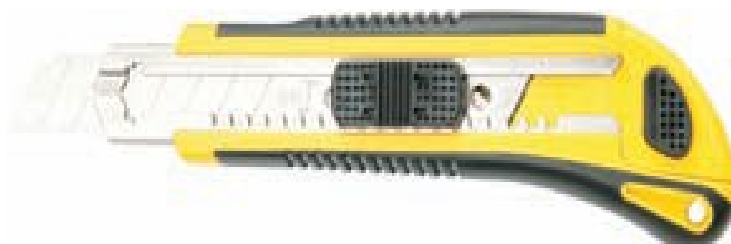

Turqueza Armeiro

X-Acto c/ 3 Laminas